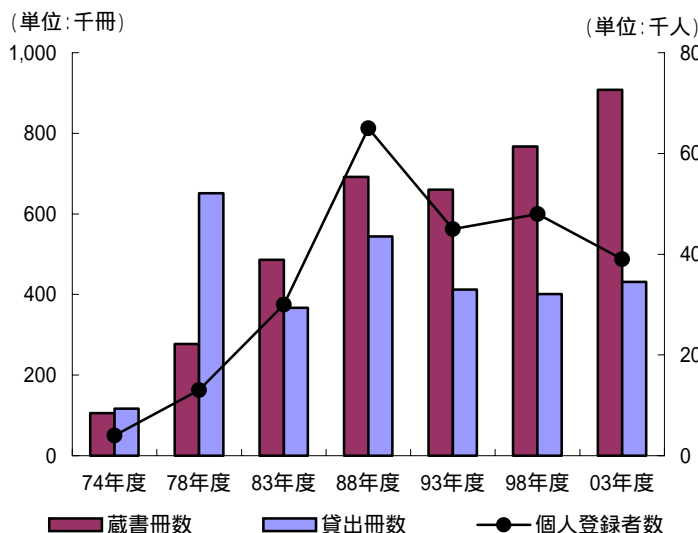

中央図書館の蔵書冊数、貸出冊数、個人登録者数の推移

蔵書冊数は、開館当時の約8.5倍になりましたが、区図書館等の整備に伴い、貸出冊数、個人登録者数とも減ってきています。