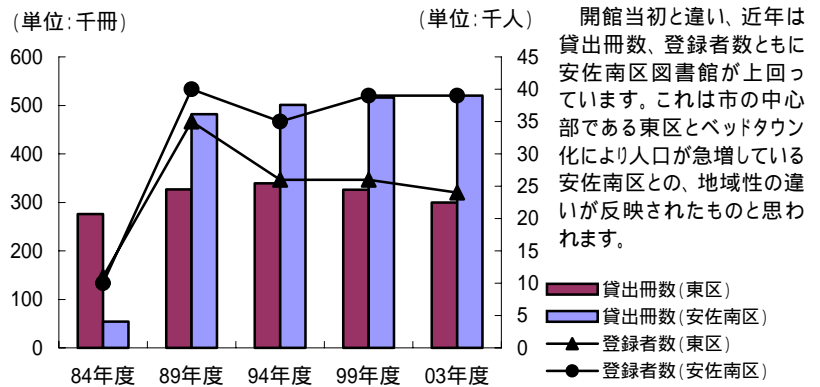

# 東区・安佐南区図書館 開館20周年

東区図書館の館内の様子

東区図書館は5月12日、安佐南区図書館は来年2月16日、それぞれ開館20周年です。

東区図書館は広島市で2番目、安佐南区図書館は3番目にできた区の図書館です。

東区、安佐南区両館とも、開館以来区民の身近な図書館として貸出中心のサービスを展開していくとともに、おはなし会などの各種行事や図書の展示などをおこなっています。さらに安佐南区では、公民館図書室、地域文庫等に配本をおこない、より身近な図書館サービスを展開しています。

安佐南区図書館の館内の様子

東区・安佐南区図書館の貸出者数、登録者数の推移