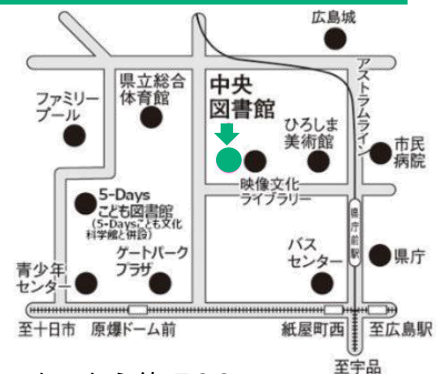

バスセンターから約500m
アストラムライン県庁前駅から約400m
駐車場はありません。