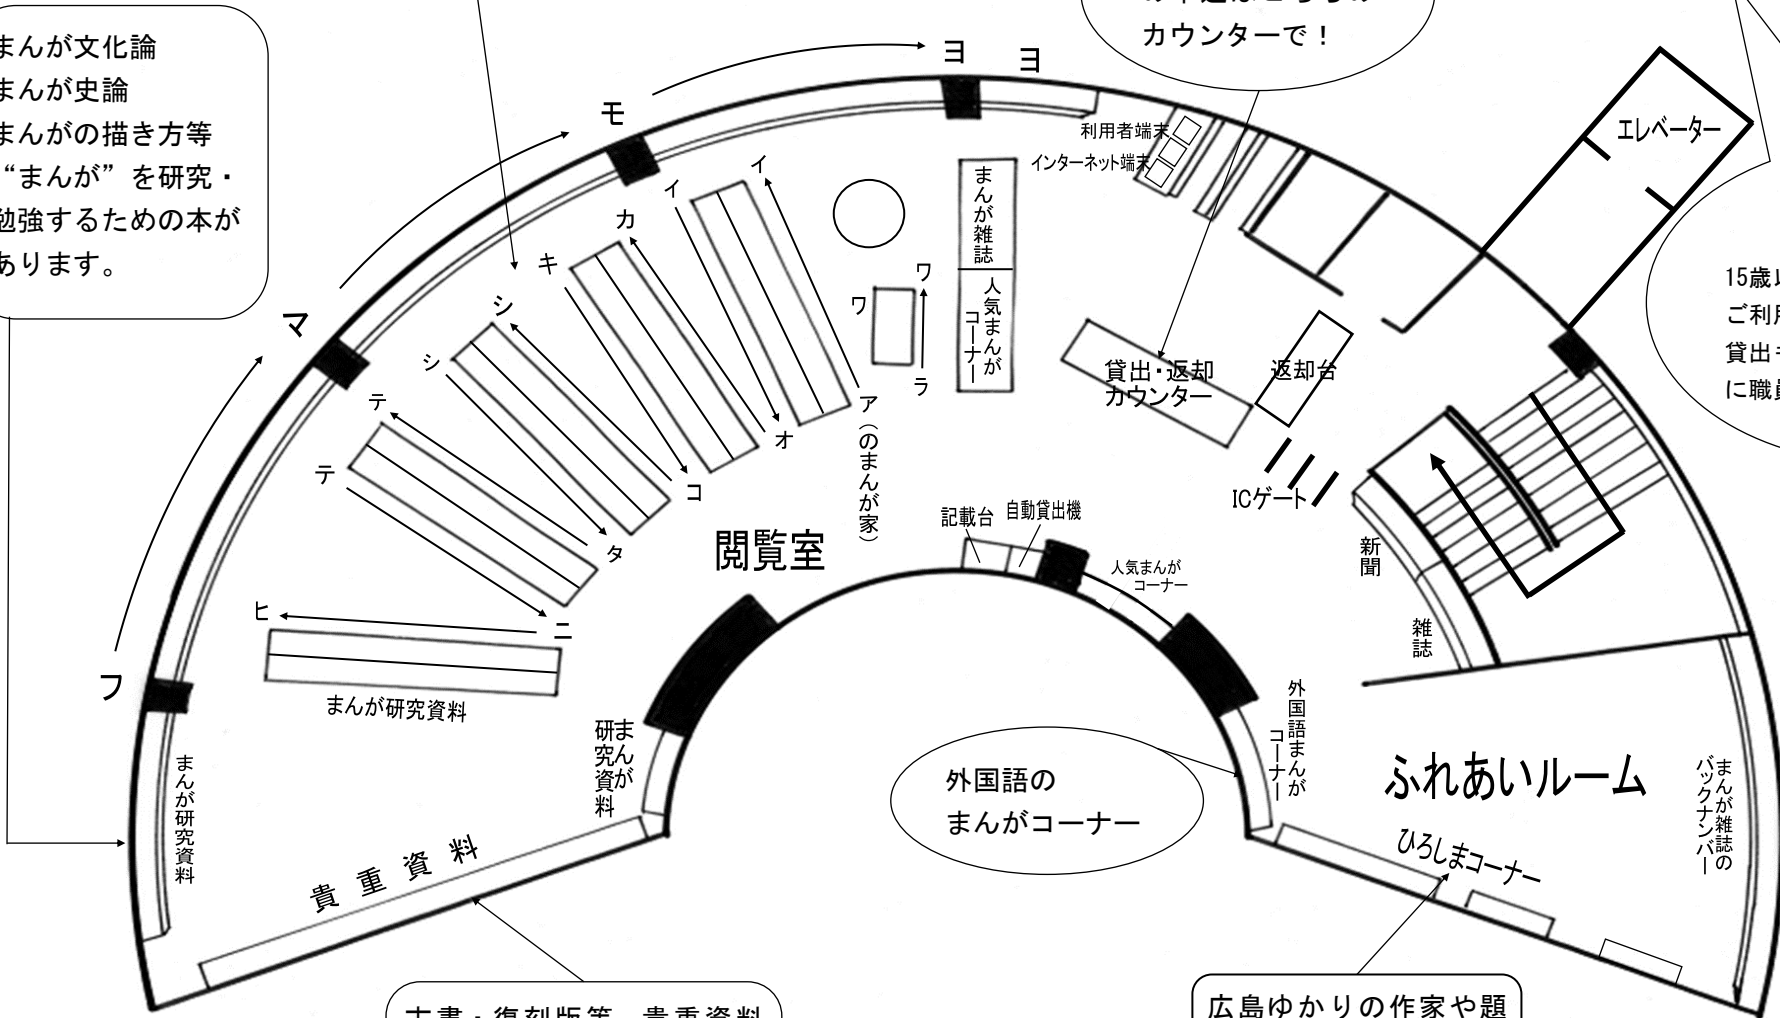

館内案内図

まんが図書館の所蔵場所のご案内

閲覧室：2階の本棚で直接手にとっていただけます
窓口：カウンターにあります。職員にお尋ねください
貴重書：館内閲覧の本です 職員にお尋ねください
外国語：ふれあいルームの外国語まんがコーナーにあります
広島：ふれあいルームのひろしまコーナーにあります
書庫：職員にお尋ねください

“まんが”は作者（画家）のあいうえお順に並んでいます。

“木かげで読書”の申込はこちらのカウンターで！

まんが文化論
まんが史論
まんがの描き方等
“まんが”を研究・勉強するための本があります。

書庫のまんが
15歳以上（中学生不可）の方にご利用いただけます。
貸出も可能ですので、お気軽に職員にお尋ねください。

トイレは1階にあります。

古書・復刻版等、貴重資料があります。手続きいただければほとんどのものが館内でご覧いただけます。

広島ゆかりの作家や題材のまんがコーナー

外国語のまんがコーナー

ふれあいルーム

ひろしまコーナー

まんが雑誌の
バックナンバー

人気まんが
コーナー

外国語まんが
コーナー

記載台 自動貸出機

返却台

貸出・返却
カウンター

ICゲート

新聞

雑誌

エレベーター

まんが雑誌
人気まんが
コーナー

ア(のまんが家)

閲覧室

まんが研究資料

研ま
研究資料

貴重資料

まんが研究資料

利用者端末
インターネット端末

ヨ ヨ

モ

キ

カ

イ

シ

シ

テ

テ

コ

タ

オ

ニ

ヒ

マ

フ

ワ

ワ

ラ

ヨ

ヨ