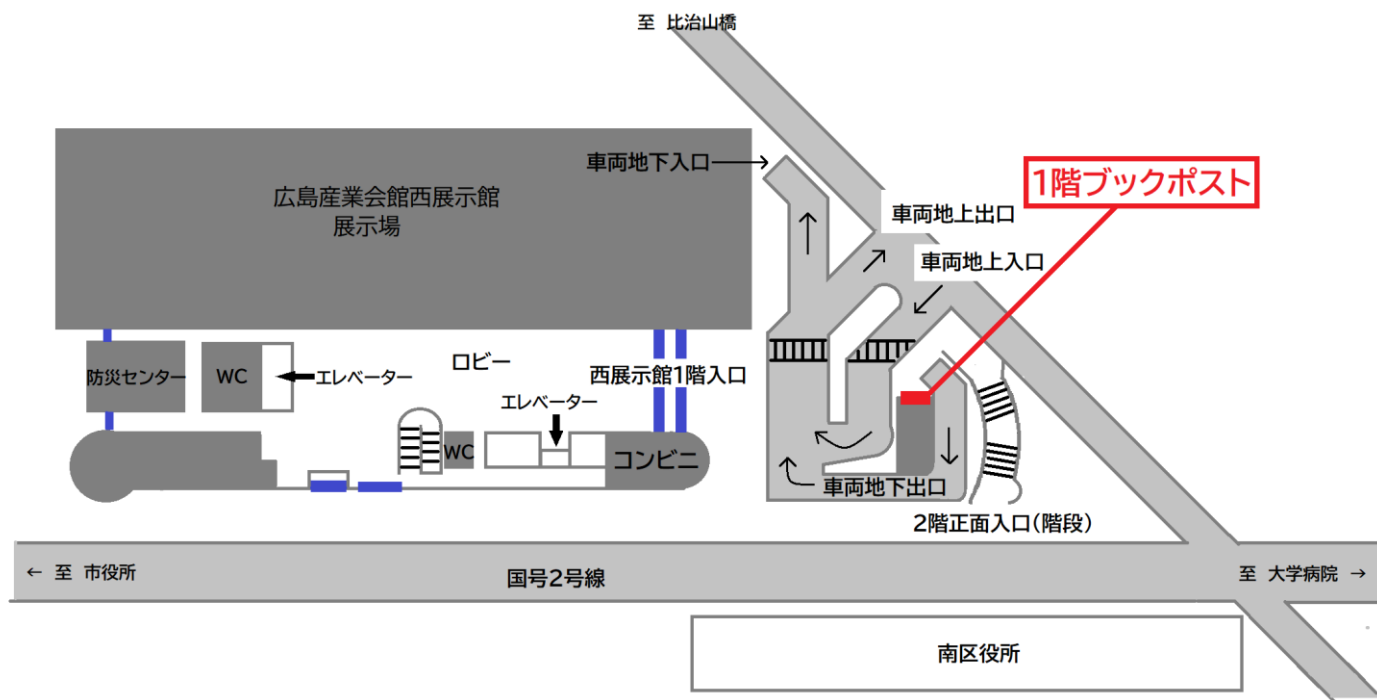

ブックポストのご案内

図書館の開館前・閉館後、また、休館日などに返却される場合は、ブックポストをご利用ください。ブックポストは2か所あります。

1階 車両地上入口（ロータリーへの入口）すぐ左

2階 外階段（2階正面入口）を上がって区民文化センター2階入口左

お願い

- ※ ブックポストは、開館中もご利用いただけますが、返却後に貸出をされる場合は、館内の返却カウンターに返却をお願いします。
- ※ 大型絵本、CD・DVD付きの図書は、破損の恐れがありますので、ブックポストには入れないでください。