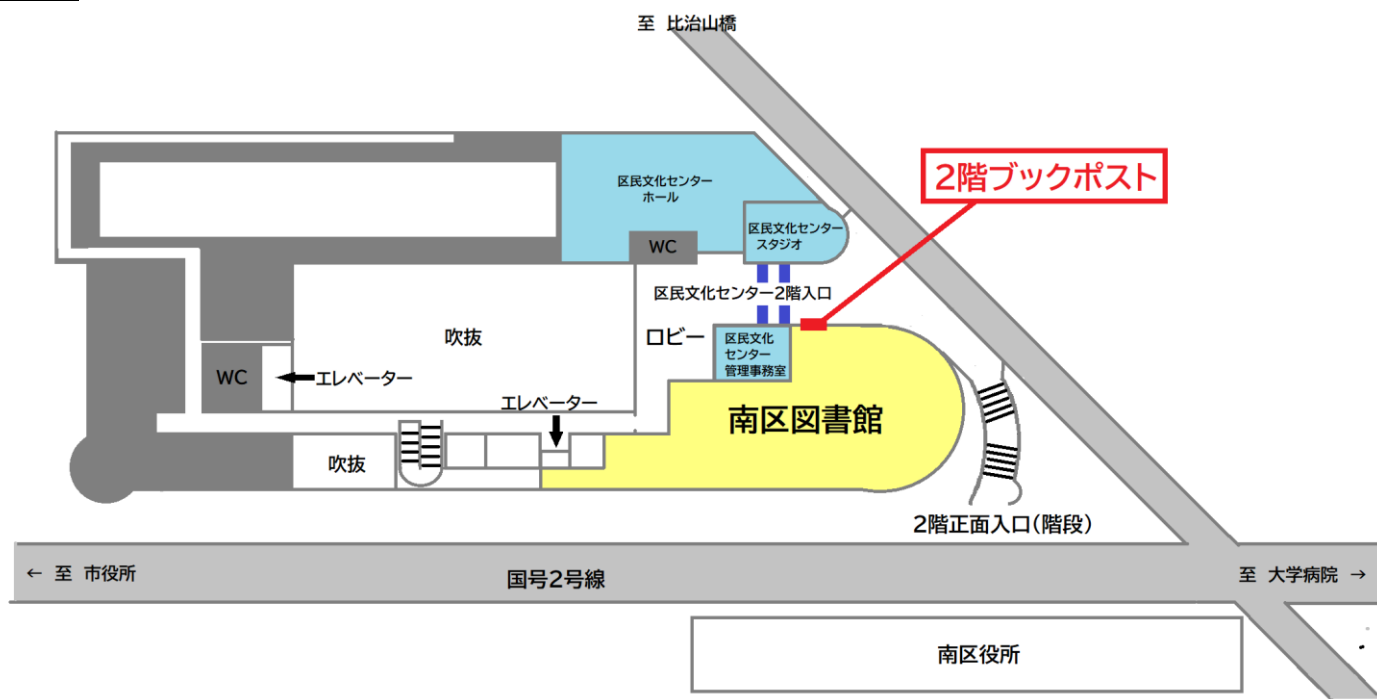

ブックポストのご案内

図書館の開館前・閉館後、また、休館日などに返却される場合は、ブックポストをご利用ください。ブックポストは2か所あります。

1階 車両地上入口（ロータリーへの入口）すぐ左

2階 外階段（2階正面入口）を上がって区民文化センター2階入口左

お願い

- ※ ブックポストは、開館中もご利用いただけますが、返却後に貸出をされる場合は、館内の返却カウンターに返却をお願いします。
- ※ 大型絵本、CD・DVD付きの図書は、破損の恐れがありますので、ブックポストには入れないでください。